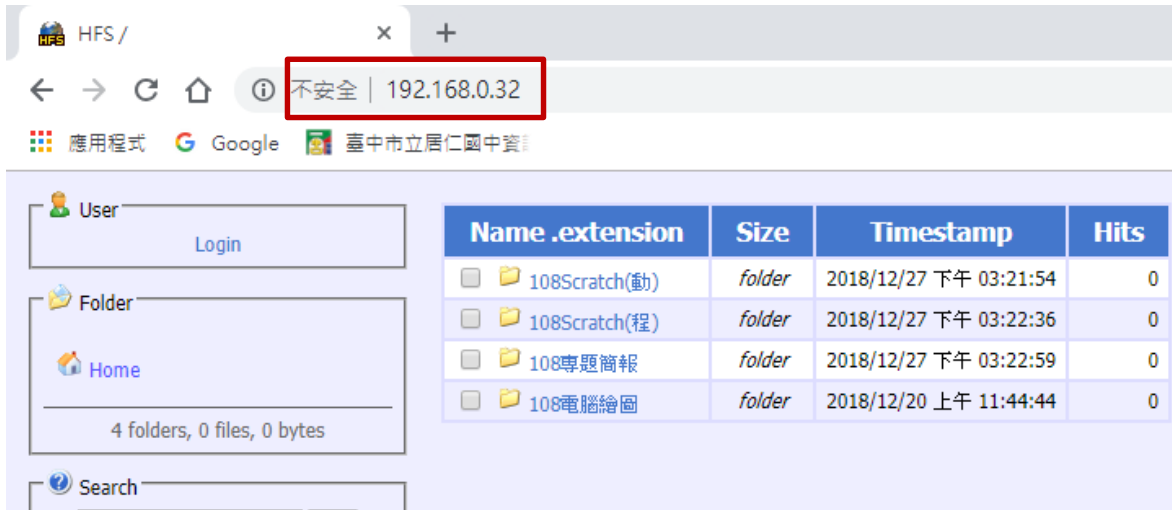

校內資訊競賽上傳作品說明

一、開啟 IE 或 chrome 瀏覽器

二、在網址列輸入 ip：**192.168.0.32**，進入上傳網頁。

三、依下列圖示找到自己的組別，並上傳作品。
上傳完成後先跟老師確認上傳成功才能關機。